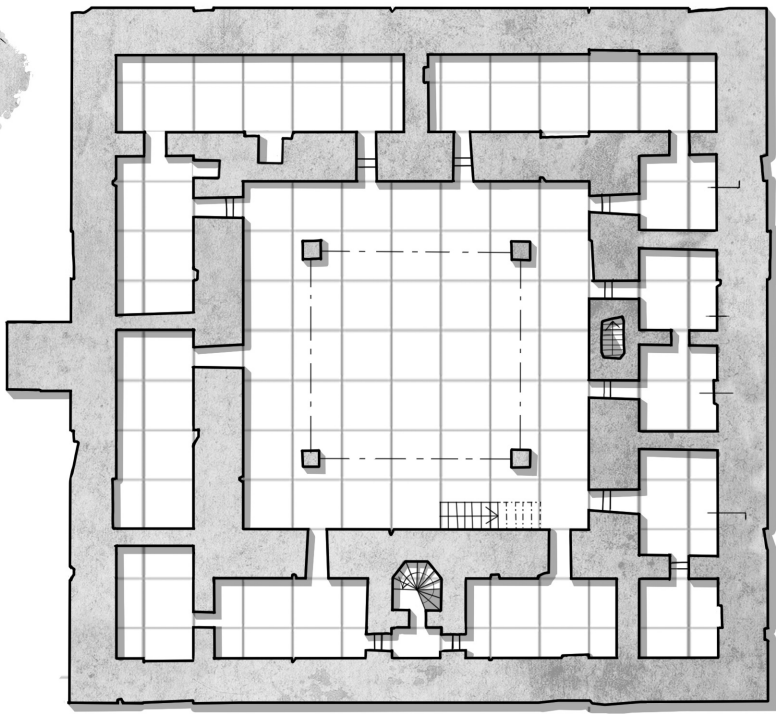

Ankornas ö

Baal's brycca

**Tornets
tak**

**5e våning,
torn**

**4e våning,
kärnborgens
tak**

Källare

10 meter

3e våning

**1a våning,
borggård**

2a våning

Marrouk

Rosenzigguraten i UTULISH

Nivå 3

Nivå 2

Nivå 1

Nivå -1

Nivå -2

Nivå -1 Rosorna

Nivå 1 Templet

Nivå -2 De förslutna

Nivå 2 Serajen

GAMLA KRILLOAN

samt de sydvästra delarna iv Krilloans höjder

A. Nekropolis, B. Gamla citadellet, C. Arken, D. De hängande basarena, E. Essars krona,
1. Krönkörernas Arkiv, 2. Minaes trädgårdar, 3. Pergamentpressarnas gille, 4. Karmosin-
kollegiet, 5. De etthundrafyrtyio oratorierna, 6. Galgkejsarens trappor, 7. Issiks kula