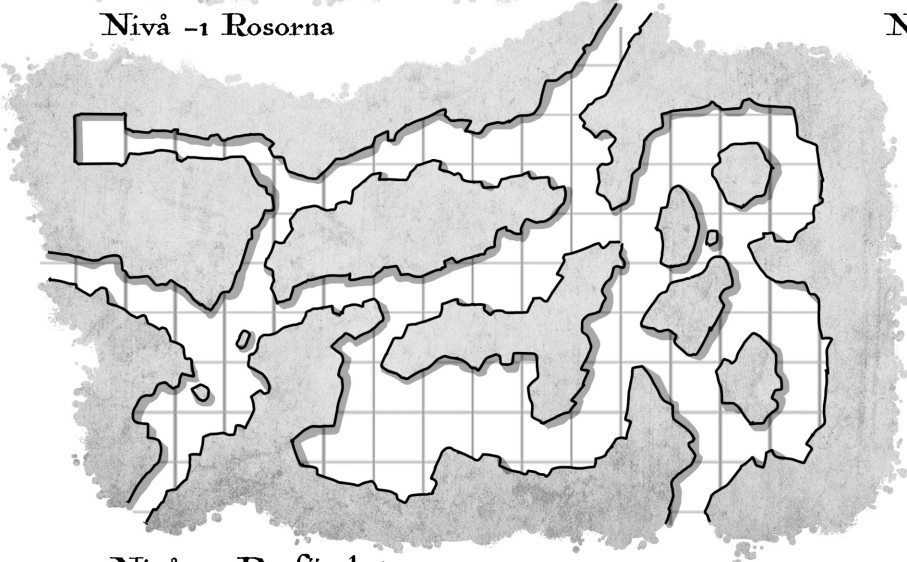

**1a våning,
borggård**

2a våning

Marrouk

Rosenzigguraten i UTULISH

Nivå 3

Nivå 2

Nivå 1

Nivå -1

Nivå -2

Nivå -1 Rosorna

Nivå 1 Templet

Nivå -2 De förslutna

Nivå 2 Serajen

GAMLA KRILLOAN

samt de sydvästra delarna iv Krilloans höjder

A. Nekropolis, B. Gamla citadellet, C. Arken, D. De hängande basarena, E. Essars krona,
1. Krönkörernas Arkiv, 2. Minaes trädgårdar, 3. Pergamentpressarnas gille, 4. Karmosin-
kollegiet, 5. De etthundrafyrtyio oratorierna, 6. Galgkejsarens trappor, 7. Issiks kula