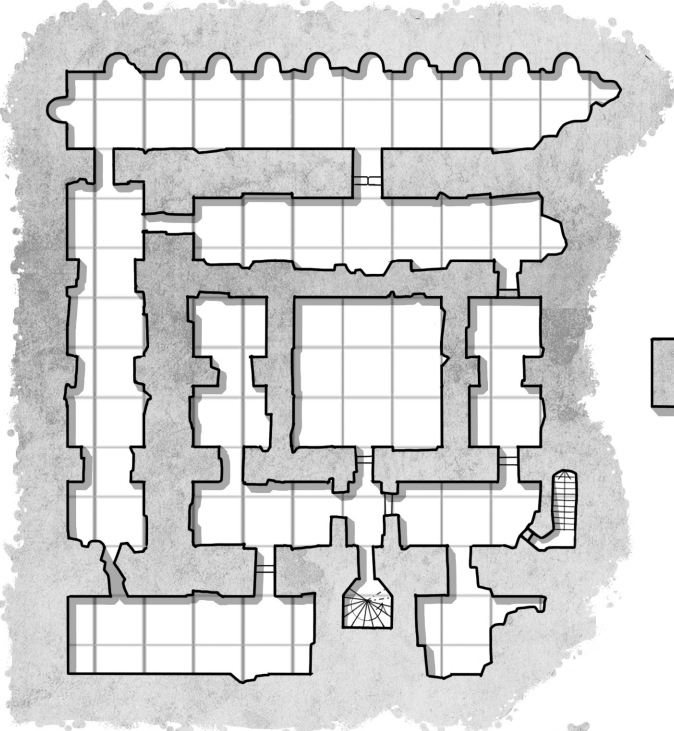

Ankornas ö

Baal's brycca

**Tornets
tak**

**5e våning,
torn**

**4e våning,
kärnborgens
tak**

Källare

10 meter

3e våning

**1a våning,
borggård**

2a våning

Marrouk

Rosenzigguraten i UTULISH

Nivå 3

Nivå 2

Nivå 1

Nivå -1

Nivå -2

Nivå -1 Rosorna

Nivå 1 Templet

Nivå -2 De förslutna

Nivå 2 Serajen

GAMLA KRILLOAN

samt de sydvästra delarna iv Krilloans höjder

A. Nekropolis, B. Gamla citadellet, C. Arken, D. De hängande basarena, E. Essars krona,
1. Krönkörernas Arkiv, 2. Minaes trädgårdar, 3. Pergamentpressarnas gille, 4. Karmosin-
kollegiet, 5. De etthundrafyrtyio oratorierna, 6. Galgkejsarens trappor, 7. Issiks kula